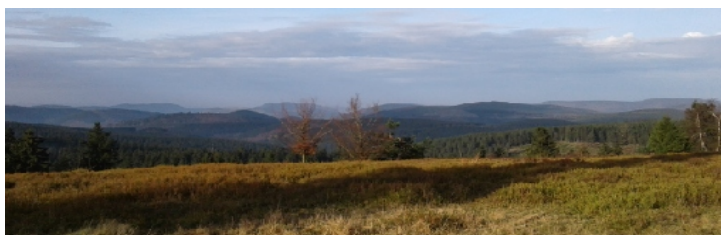

NaturFreunde NRW

Mosaik-Workshop

in Mollseifen / Sauerland

vom 1. - 3. November 2019

In der entspannten Atmosphäre des Naturfreundehauses Mollseifen haben wir ein Wochenende lang Gelegenheit, die Grundlagen des Mosaiklegens kennen zu lernen und unser eigenes Mosaik zu gestalten.

Freitagnachmittag beginnen wir mit einer Einführung in die Technik des Mosaiklegens und ihr wählt euch ein Motiv und die passenden Steine aus.

Den ganzen Samstag haben wir Zeit zum Legen und Kleben des Bildes.

Der Sonntagvormittag steht uns zum Verfugen zur Verfügung.

© Maike Möller

© Maike Möller

Dazwischen ist Zeit für Kaffeepausen und kleine Spaziergänge in der erholsamen Landschaft des Sauerlandes.

Die Kosten betragen 150,00 € (125,00 € für NaturFreunde-Mitglieder, Einzelzimmerzuschlag 10,00 €) und beinhalten 2 Übernachtungen mit Vollpension und Kaffeepausen sowie Material und Kursleitung.